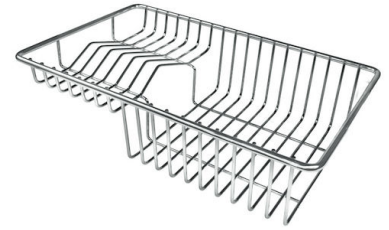

Happy Hour Level 4

Compatible accessories/Accessori compatibili:

8100 600

GALERIE

FOURNI

GRILLE NOIRE POUR EVIERS RIVA
A100 E00

ACCESSOIRES OPTIONNELS

CUVETTE INOX PERFOREE

A151 F00

* uniquement en combinaison avec l'accessoire A644 A01

CUVETTE PLASTIQUE BLANCHE

A153 A00

GRILLE POR.ASSIETTES INOX mm214x379

A100 C03

* uniquement en combinaison avec l'accessoire A644 A01

KIT CUVÉ RONDE ET CUVETTE RECTANGULAIRE POUR EVIERS CONVIVIO

A100 E28

KIT DEUX CUVETTES INOX POUR EVIERS CONVIVIO

A100 E23

KIT RÂPES ET PLANCHE DE DECOUPE HDPE

A159 A01

* uniquement en combinaison avec l'accessoire A644 A01

KIT TROIS CUVETTES INOX POUR EVIERS CONVIVIO