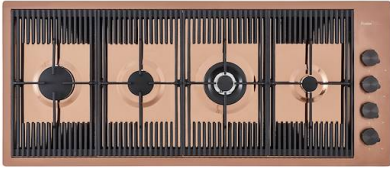

CONVIVIO 1200 COPPER

Eviers

Code: N049 S58

EVIER CONVIVIO 1200 SOUS-PLAN COPPER

CARACTÉRISTIQUES

COPPER

La finition Copper est obtenue en traitant l'acier par un procédé physique appelé PVD (Physical Vacuum Deposition) qui dépose des particules de métaux nobles sur la surface. Il en résulte un effet esthétique unique et raffiné et une amélioration des propriétés mécaniques de l'acier qui est plus résistant aux chocs et aux rayures.

A631 C00

PLANCHE DE DECOUPE DOUBLE HDPE

A644 A01

**PLANCHE DE DECOUPE HDPE
POUR EVIERS CONVIVIO**
A100 E27

PLAT INOX POUR EVIERS CONVIVIO
A778 F00

**PORTE-BOUTEILLES POUR EVIERS
CONVIVIO**
A100 E21

**PORTE-BOUTEILLES POUR EVIERS
CONVIVIO**
A100 E26

PORTE-COUTEAUX NOIR
A100 F30

**PORTE-EPICES POUR EVIERS
CONVIVIO**
A100 E20

**PORTE-EPICES POUR EVIERS
CONVIVIO**
A100 E25

LES APPARIEMENTS RECOMMANDÉS

MILANO 4 BRULEURS COPPER
G681 F08

PUNTO 860 INDUCTION 5 ZONES
I384 N45